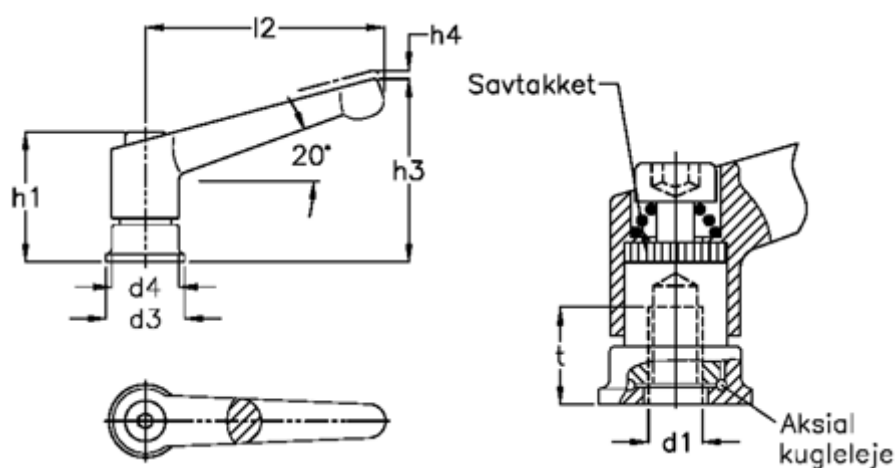

Varenummer: 20574500A
Beskrivelse: E+G Indstilleligt håndtag
GN 300.4-108-M12-GR, grå

Mål

$d_1 = M 12$
 $d_3 = 35$
 $d_4 = 30.0$
 $h_1 = 56.5$
 $h_3 = 82.0$
 $h_4 = 5.0$
 $l_1 = 108$
 $t = 26.5$